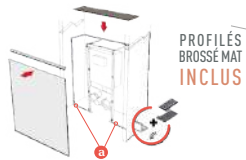

HABILLAGE INTÉRIEUR DE DOUCHE

08

HABILLAGE MURAL

TABLIER DE BAIGNOIRE

BÂTI-SUPPORT

a. Kit de pose démontable pour bâti-support

NICHE

ACCESSOIRES