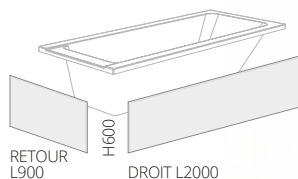

TABLIER DE BAIGNOIRE