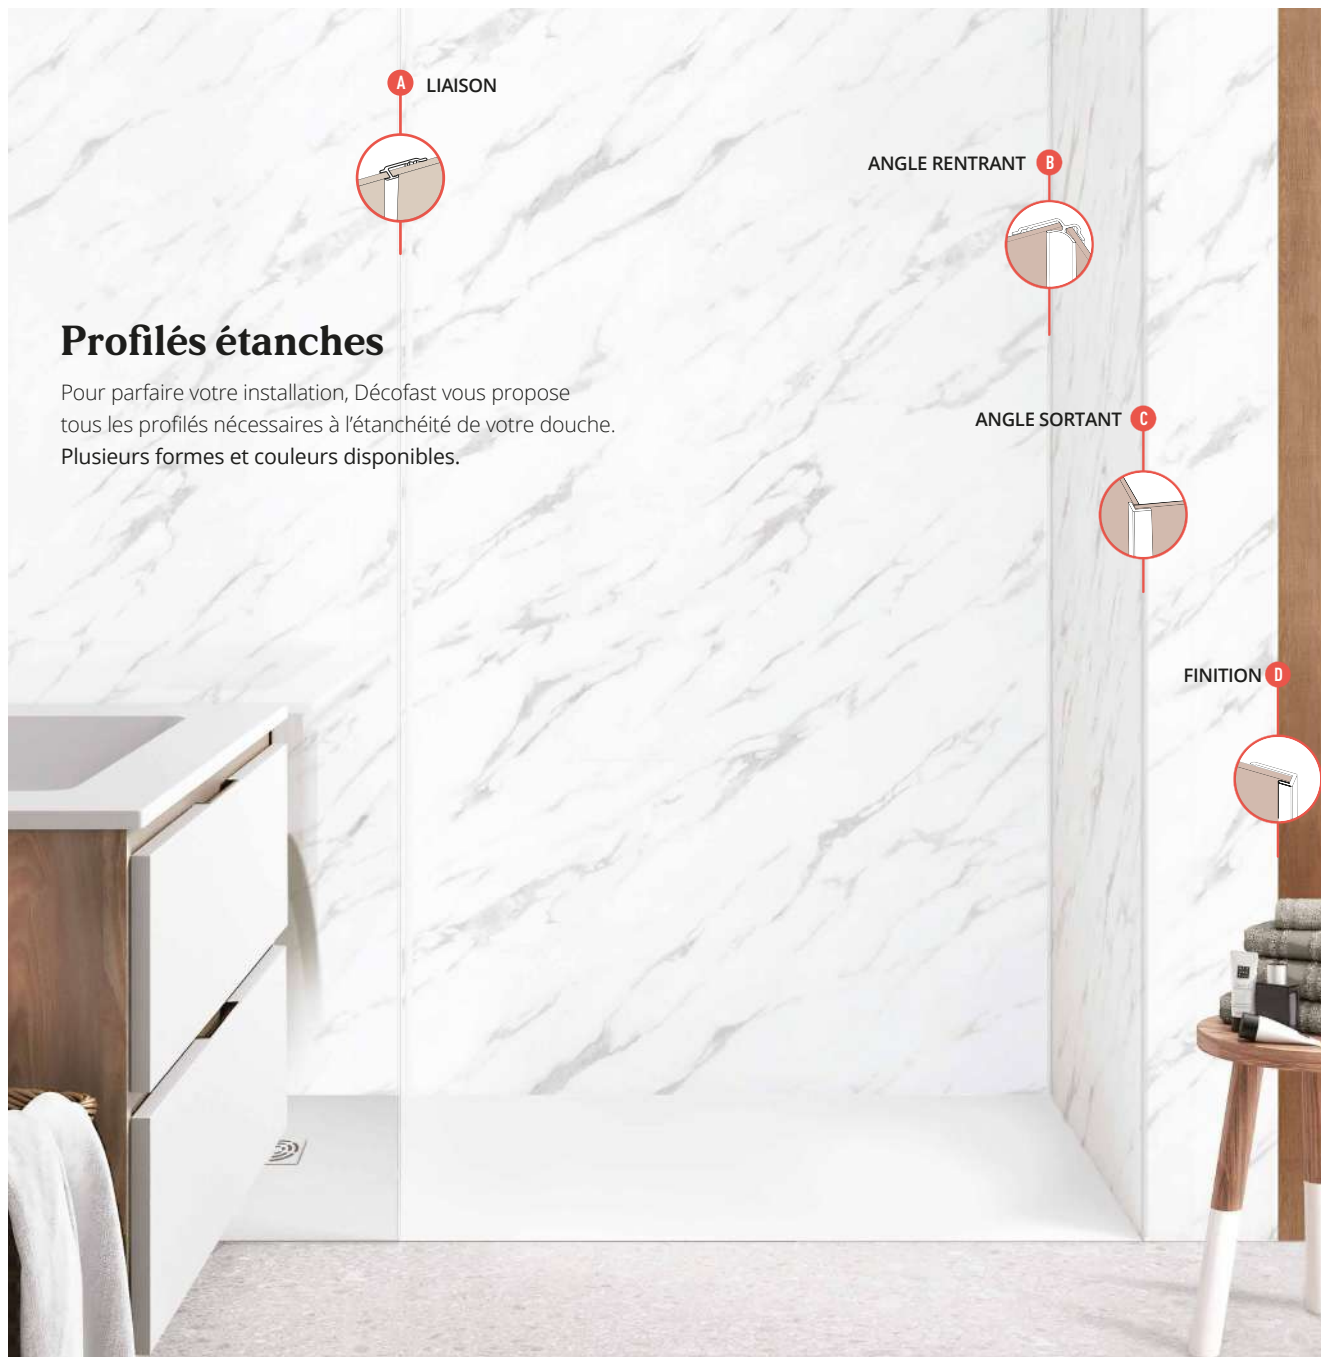

Cabane	405617
Patchwork bleu	405636
Parement	405635
Tetris noir	401450

Cabane

Patchwork bleu

Parement

Tetris noir

Profilés étanches

Pour parfaire votre installation, Décofast vous propose tous les profilés nécessaires à l'étanchéité de votre douche. Plusieurs formes et couleurs disponibles.