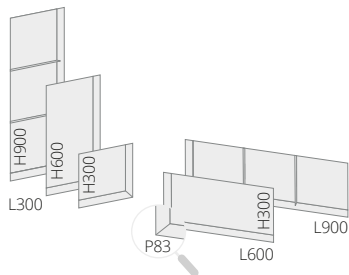

BÂTI-SUPPORT

CACHE TUYAU

en L 150 x 150
en L 300 x 300
en U 300 x 300 x 300

NICHE

PROFILÉS

Étanchéité totale et alignement parfait !

Pour parfaire votre installation, Décofast vous propose tous les profilés nécessaires à l'étanchéité de votre douche. Plusieurs formes et couleurs disponibles.