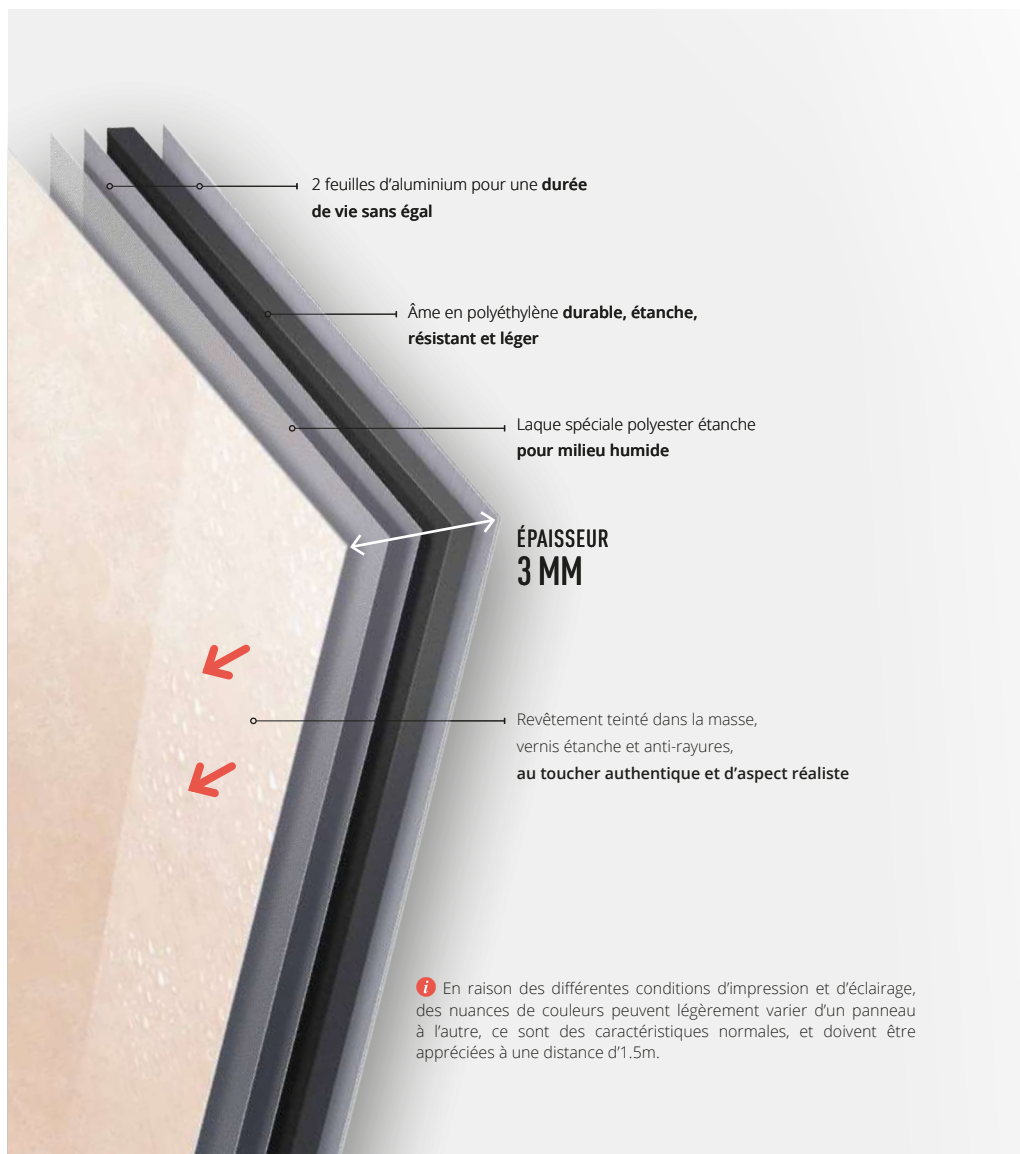

Décofast

PANNEAU MURAL DÉCORATIF

Un matériau incomparable, innovant et vraiment différent signé Lazer.

100% ÉTANCHE

Panneaux et profilés étanches, pas de moisissures, pas de joints

ÉCONOMIQUE

25% moins cher en moyenne que le carrelage

RECOUPABLE

Permet de **nombreuses applications**

RÉSISTANT

Durable dans le temps. Haute résistance à l'abrasion et à l'attaque de détergents

LÉGER

Facile à transporter jusqu'au chantier

PRATIQUE

Rapide et facile à poser chantier propre et **sans poussière**