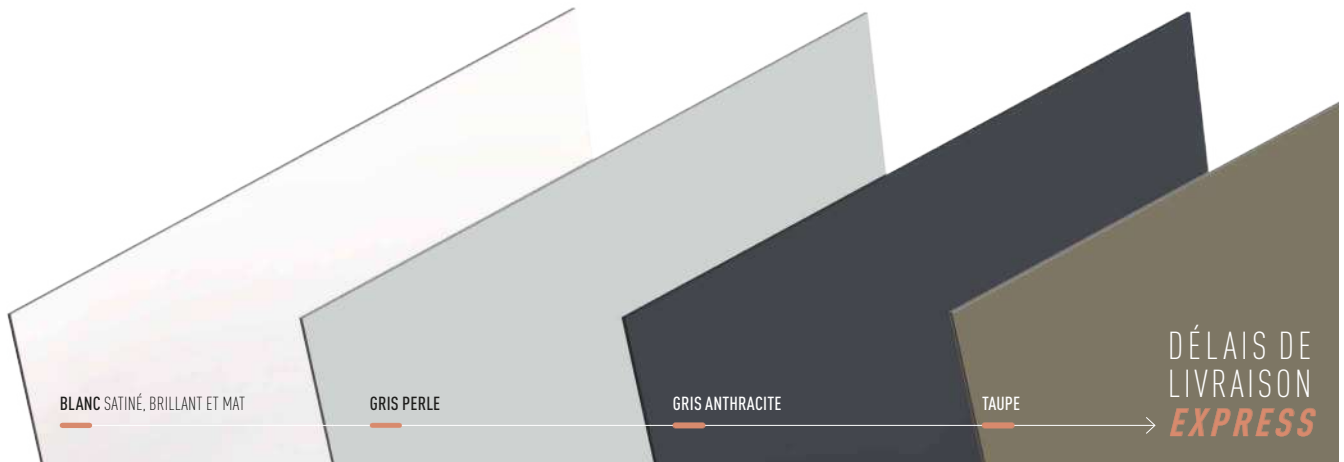

MODULO

Module complet prémonté	350,00 €
	410012

Prix public HT conseillé

Décofast, une solution simple et rapide pour tous vos chantiers.

06

Facilité de pose

- Les panneaux Décofast sont spécialement conçus pour les dimensions de receveurs français (largeur 900/1200/1400 mm) : **pas de découpe, pas de gaspillage.**
- Profilé d'angle rentrant innovant : L'angle variable du profilé permet de rattraper les faux équerrages et **s'adapte ainsi à tous les murs anciens.**