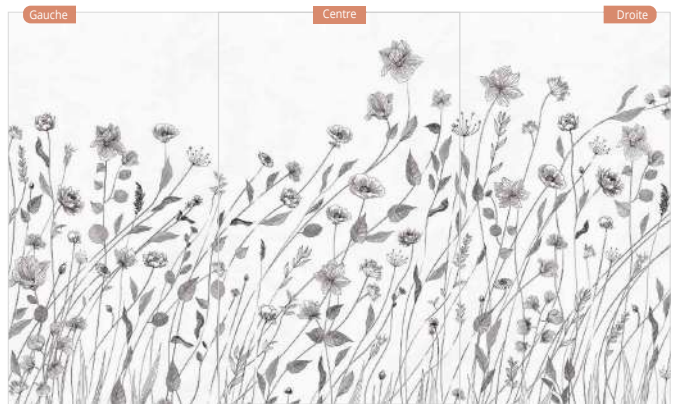

Printemps **NOUVEAU**