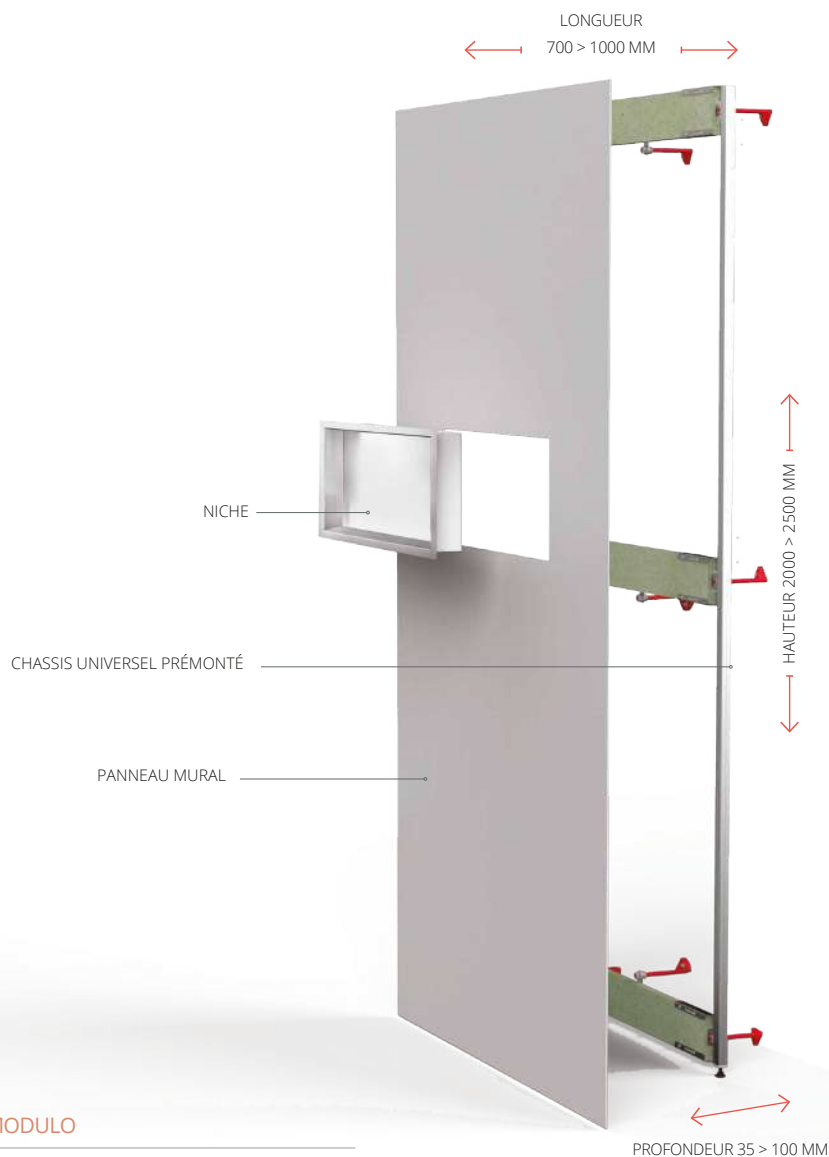

Pose sur chassis universel prémonté

Le système de pose MODULO est la solution universelle de rénovation adaptable à toutes vos configurations et contraintes.

La pose collée

1. MESURER ET COUPER

Découper le panneau et les profilés Décofast à la taille voulue.

2. COLLER

Appliquer généreusement le mastic colle Lazer sur le dos du panneau ainsi que dans la gorge des profilés.

3. PLAQUER

Presser les éléments Décofast contre le mur ou la surface à habiller.

Breveté Lazer, Modulo vous permettra d'installer vos niches, de masquer vos tuyaux et d'habiller vos murs abimés.

05

La pose vissée

1. MESURER ET COUPER

Découper le panneau et les profilés Décofast à la taille voulue.

2. CALER

Redresser les irrégularités de la surface à recouvrir avec l'aide des cales de compensation fournies.

3. VISSER

Visser les profilés au fur et à mesure du montage.

4. COLLER

Appliquer généreusement le mastic colle Lazer sur le dos du panneau ainsi que dans la gorge des profilés.

5. PLAQUER

Presser les éléments Décofast contre le mur ou la surface à habiller.

MODULO

Module complet prémonté	350,00 €
	410012

Prix public HT conseillé