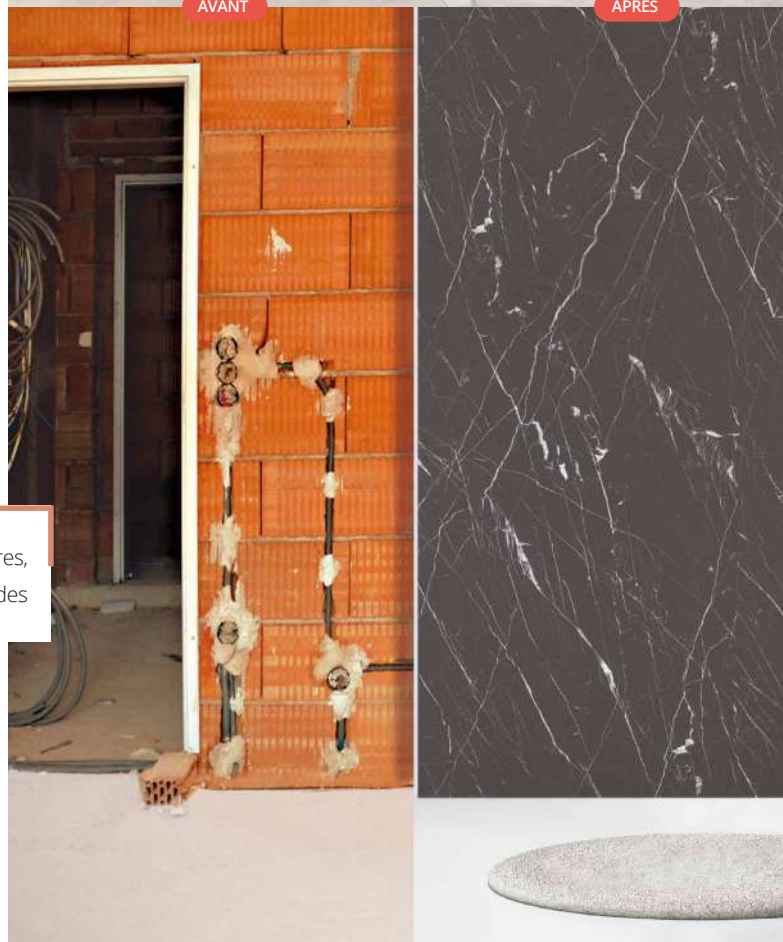

AVANT

APRÈS