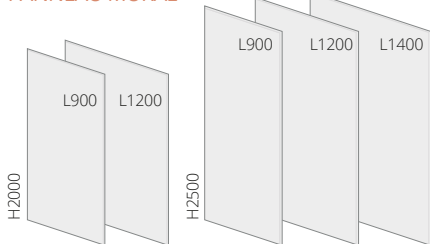

Composez votre ambiance grâce aux multiples coloris et matières conçus par Lazer.

**+80 COLORIS
ET MOTIFS
ORIGINAUX**

**12 FORMATS
RECOUPABLES**

→ jusqu'à 2500 mm

PANNEAU MURAL

TABLIER DE BAIGNOIRE

CRÉDENCE